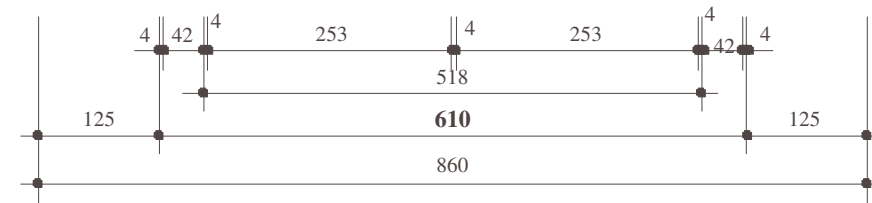

EL CAMPO DE JUEGO PARA DOBLES E INDIVIDUALES

BDM 1

Cotas en centímetros

Diagonal de pista completa: 14,723 m.

Diagonal de pista individuales: 14,366 m.